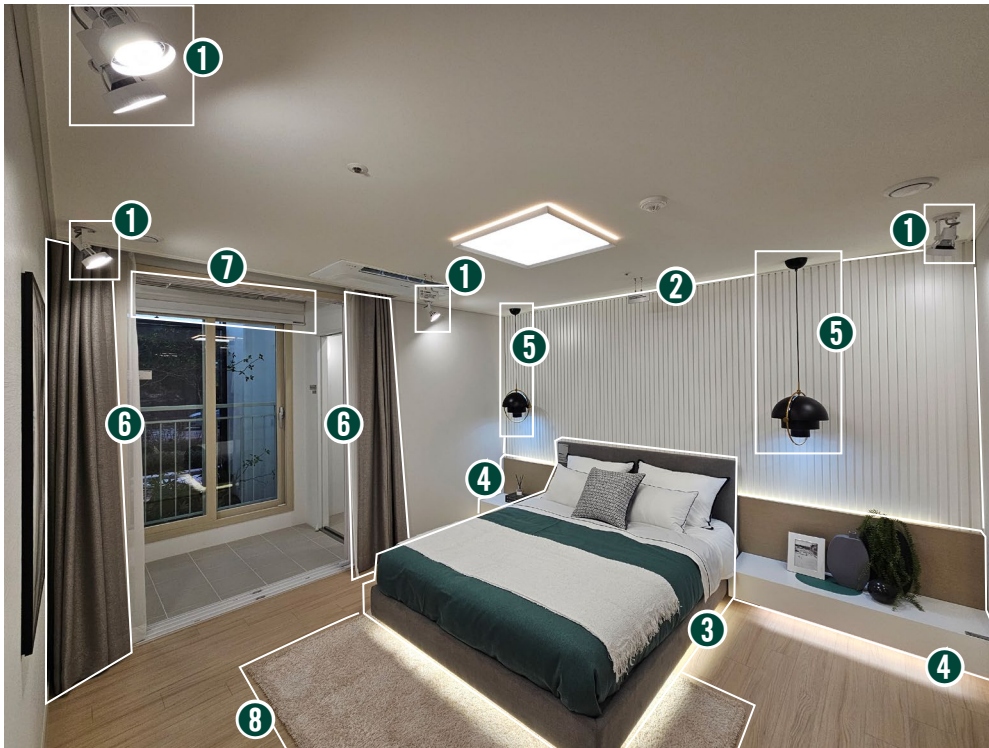

안방

파우더

전시(D/P)품목

1. M/H용 포인트 조명
2. 아트월 패널
3. 침대 SET
  (쿠션 및 전시조명 포함)
4. 사이드 테이블 및 소품
  (전시조명 포함)
5. 팬던트 조명
6. 커튼 SET
7. 블라인드
8. 카펫
9. 파우더 연출소품