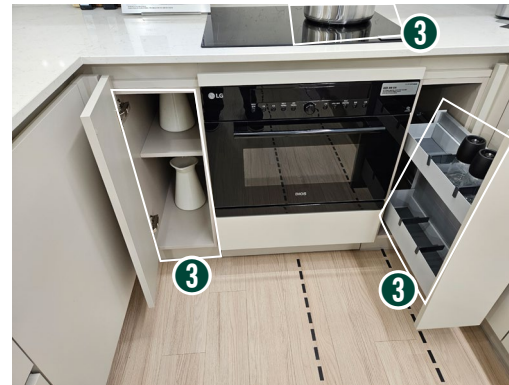

현관

전시(D/P)품목

1. M/H용 포인트 조명
2. 신발 소품
3. 신발장 하부 포인트 조명
4. 신발박스
5. 우산
6. 운동기구 소품
7. 팬트리 박스

복도

공용욕실

전시(D/P)품목

1. M/H용 포인트 조명
2. 아트웍
3. 욕실소품
4. 장식수건
5. 발매트 및 슬리퍼
6. 변기띠
7. 욕실장 연출소품
8. 드라이기

거실

전시(D/P)품목

1. M/H용 포인트 조명
2. 소파 SET
3. 카펫
4. 티 테이블 및 소품
5. 커튼 SET 및 조명
6. 거실 장식장 및 소품
7. 아트웍

주방

전시(D/P)품목

1. M/H용 포인트 조명
2. 식탁 및 의자, 식기류
3. 주방소품
4. 블라인드
5. 홈바 연출소품

주방

전시(D/P)품목

1. M/H용 포인트 조명
2. 홈바 연출소품
3. 냉장고 연출소품
4. 인출식 수납장 연출소품

팬트리

다용도실

전시(D/P)품목

1. M/H용 포인트 조명
2. 수납박스
3. 팬트리 연출소품
4. 청소기
5. 다용도실 연출소품
6. 워시타워

침실 1

침실 2

전시(D/P)품목

1. M/H용 포인트 조명
2. 책장 및 선반 SET
(소품 및 전시조명 포함)
3. 책장 및 의자 SET
(소품 및 전시조명 포함)
4. 카페트
5. 커튼 SET
6. 액자
7. 블라인드
8. 불박이장 소품
9. 침대 및 패널 SET
(쿠션 및 전시조명 포함)
10. 벽면 장식소품