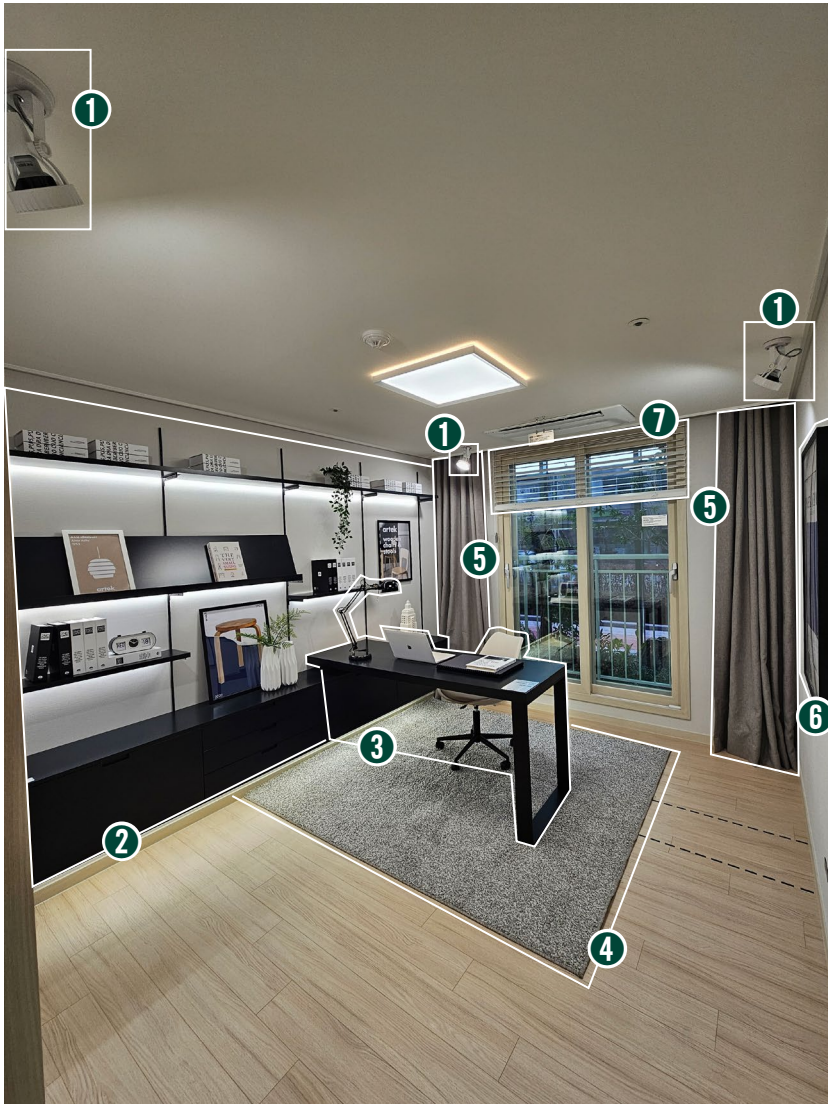

팬트리

다용도실

전시(D/P)품목

1. M/H용 포인트 조명
2. 수납박스
3. 팬트리 연출소품
4. 청소기
5. 다용도실 연출소품
6. 워시타워

침실 1

침실 2

전시(D/P)품목

1. M/H용 포인트 조명
2. 책장 및 선반 SET
(소품 및 전시조명 포함)
3. 책장 및 의자 SET
(소품 및 전시조명 포함)
4. 카페트
5. 커튼 SET
6. 액자
7. 블라인드
8. 불박이장 소품
9. 침대 및 패널 SET
(쿠션 및 전시조명 포함)
10. 벽면 장식소품