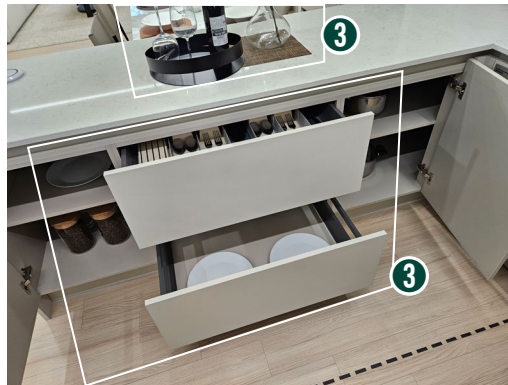

현관

전시(D/P)품목

1. M/H용 포인트 조명
2. 신발 소품
3. 신발장 하부 포인트 조명
4. 신발박스
5. 우산
6. 운동기구 소품
7. 팬트리 박스

복도

공용욕실

전시(D/P)품목

1. M/H용 포인트 조명
2. 아트웍
3. 욕실소품
4. 장식수건
5. 발매트 및 슬리퍼
6. 변기띠
7. 욕실장 연출소품
8. 드라이기

거실

전시(D/P)품목

1. M/H용 포인트 조명
2. 소파 SET
3. 카펫
4. 티 테이블 및 소품
5. 커튼 SET 및 조명
6. 거실 장식장 및 소품
7. 아트웍

주방

전시(D/P)품목

1. M/H용 포인트 조명
2. 식탁 및 의자, 식기류
3. 주방소품
4. 블라인드
5. 홈바 연출소품

주방

전시(D/P)품목

1. M/H용 포인트 조명
2. 홈바 연출소품
3. 냉장고 연출소품
4. 인출식 수납장 연출소품